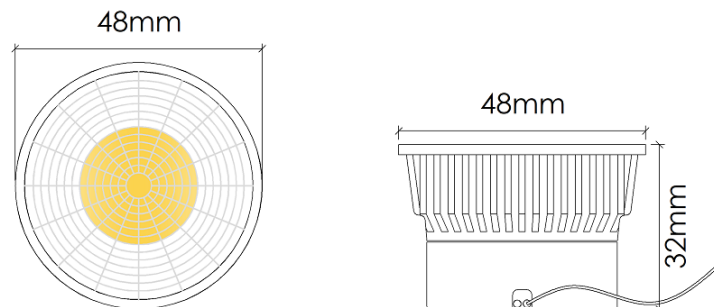

MÓDULO LED 36° 3000K

ACC

led strips

DESENHO TÉCNICO

INFORMAÇÕES TÉCNICAS

Potência	4,9W
Tensão	230V
Dimensões	Ø48 mm
Ângulo	36°
Temperatura	3000K
Fluxo luminoso	550lm