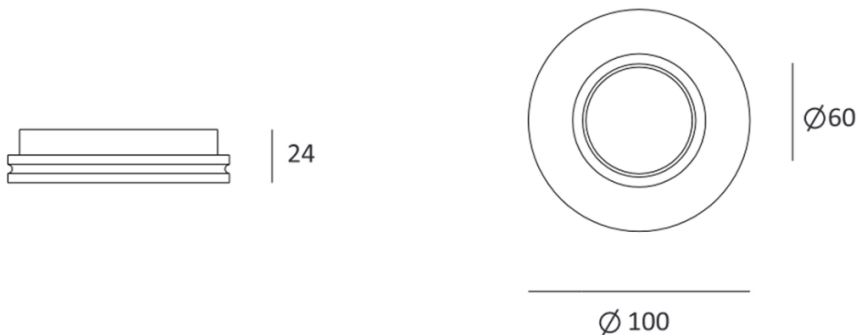

PROJECTOR EM GESSO GRDFLAT9222

CE RoHS

ACC
led strips

DESENHO TÉCNICO

INFORMAÇÕES TÉCNICAS

Código	GRDFLAT9222	Tensão	220-240V / 12V
Lâmpada	GU10 / GU5.3	Temperatura de trabalho	-20° ~ 50°
Potência	Máx. 35W	Tipo	Encastrar
Material	Gesso	Cor	Branco
Classe	II	Índice de Proteção (IP)	IP20
Dimensões	Ø100 x 24 mm	Corte	Ø103 mm