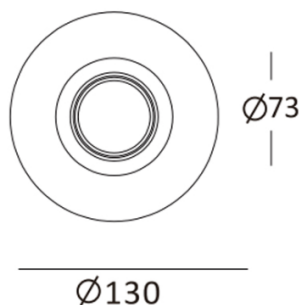

PROJECTOR EM GESSO GROUND9130

CE RoHS

ACC
led strips

DESENHO TÉCNICO

INFORMAÇÕES TÉCNICAS

Código	GROUND9130	Tensão	220-240V / 12V
Lâmpada	GU10 / GU5.3	Temperatura de trabalho	-20° ~ 50°
Potência	Máx. 35W	Tipo	Encastrar
Material	Gesso	Cor	Branco
Classe	II	Índice de Proteção (IP)	IP20
Dimensões	Ø130 x 45 mm	Corte	Ø133 mm