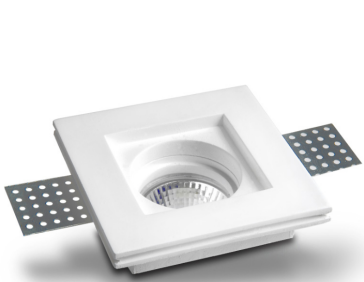

# PROJECTOR EM GESSO GSQFLAT9222

CE RoHS

**ACC**  
led strips

## INFORMAÇÕES TÉCNICAS

Código	<b>GSQFLAT9222</b>	Tensão	<b>220-240V / 12V</b>
Lâmpada	<b>GU10 / GU5.3</b>	Temperatura de trabalho	<b>-20° ~ 50°</b>
Potência	<b>Máx. 35W</b>	Tipo	<b>Encastrar</b>
Material	<b>Gesso</b>	Cor	<b>Branco</b>
Classe	<b>II</b>	Índice de Proteção (IP)	<b>IP20</b>
Dimensões	<b>100 x 100 x 27 mm</b>	Corte	<b>103 x 103 mm</b>