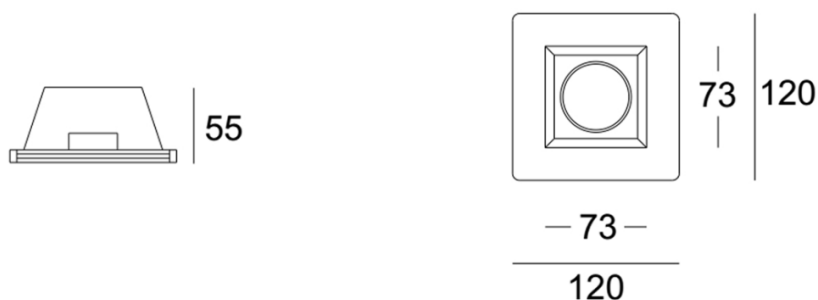

PROJECTOR EM GESSO GSQUARE9129

CE RoHS

IP20

ACC
led strips

DESENHO TÉCNICO

INFORMAÇÕES TÉCNICAS

Código	GSQUARE9129	Tensão	220-240V / 12V
Lâmpada	GU10 / GU5.3	Temperatura de trabalho	-20° ~ 50°
Potência	Máx. 35W	Tipo	Encastrar
Material	Gesso	Cor	Branco
Classe	II	Índice de Proteção (IP)	IP20
Dimensões	120 x 120 x 55 mm	Corte	123 x 123 mm